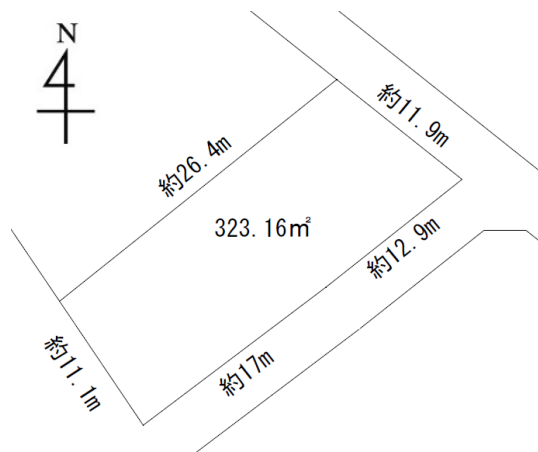

物件種目	売地		
物件名称	桐生市相生町売土地		
最寄駅	わたらせ渓谷鉄道 運動公園駅 徒歩6分		
土地面積	323.16㎡	私道面積	なし
価格	680万円		

所在地	桐生市相生町3丁目564-7		
交通	わたらせ渓谷鉄道 運動公園駅 徒歩6分		
土地権利	所有権	地目	宅地
都市計画	市街化	用途地域	一種住居
建ぺい率	70%	容積率	200%
他の制限	景観法		
地勢	平坦		
引渡条件	更地渡し		
現況	上物あり	引渡時期	相談
接道状況	北東・南東・南西		
設備	上下水道		
取引形態	専属専任		
備考	現況上物あり、更地渡しです。 角地緩和により建蔽率は70%になります。		