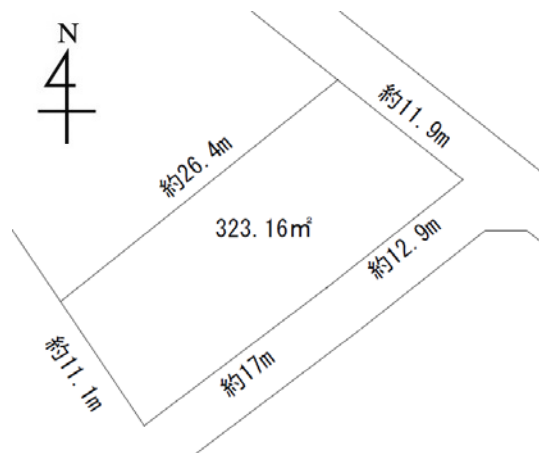

物件種目	売地		
物件名称	桐生市相生町売土地		
最寄駅	わたらせ渓谷鉄道 運動公園駅 徒歩6分		
土地面積	323.16㎡	私道面積	なし
価格	700万円		

所在地	桐生市相生町3丁目564-7		
交通	わたらせ渓谷鉄道 運動公園駅 徒歩6分		
土地権利	所有権	地目	宅地
都市計画	市街化	用途地域	一種住居
建ぺい率	70%	容積率	200%
他の制限	景観法		
地勢	平坦		
引渡条件	更地渡し		
現況	上物あり	引渡時期	相談
接道状況	北東・南東・南西		
設備	上下水道		
取引形態	専属専任		
備考	現況上物あり、更地渡しです。 角地緩和により建蔽率は70%になります。		